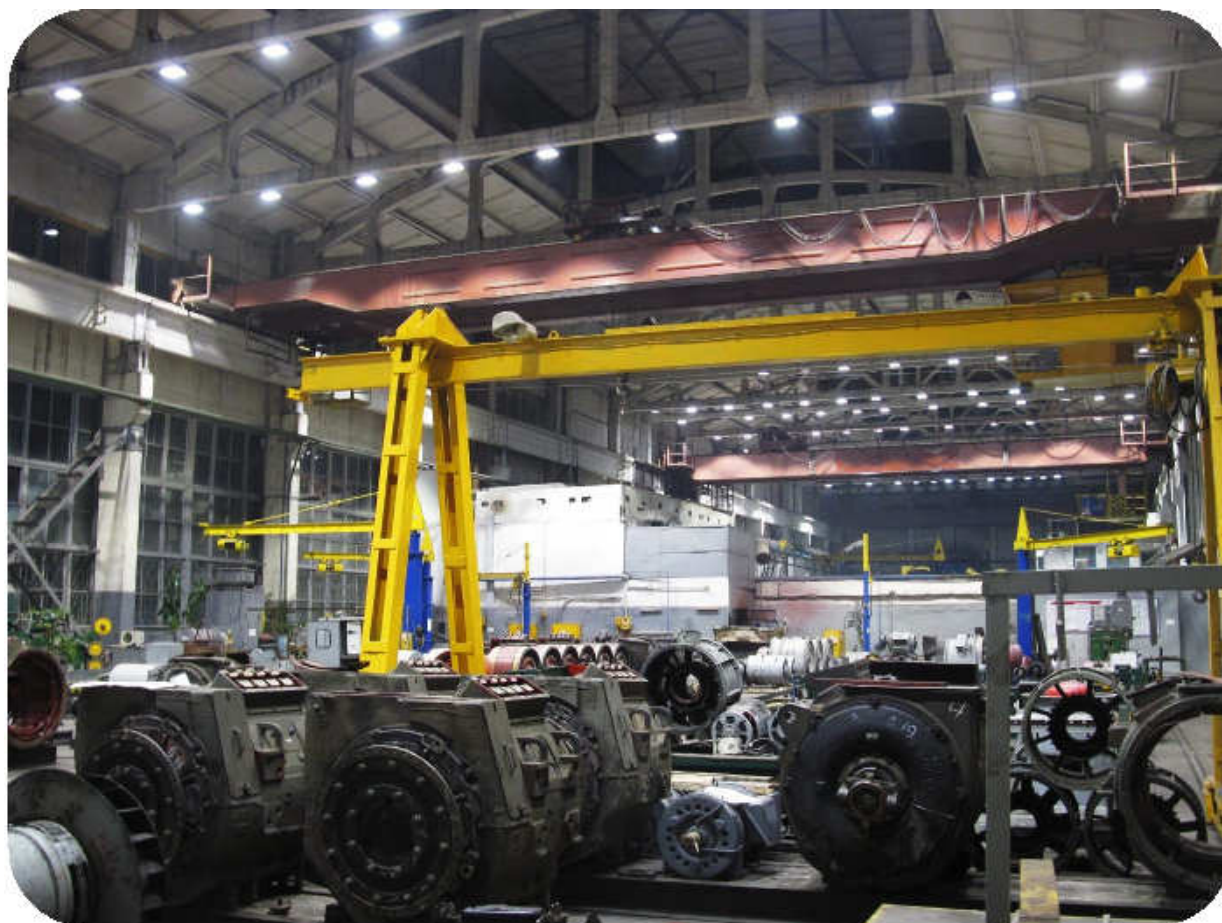

ДОЛОМАНТ-Т. ВЫСОКИЕ ТЕХНОЛОГИИ И НАДЕЖНОСТЬ

Реконструкция
освещения депо
Тимашевск
Северо-Кавказская ЖД

- ✓ Ремонтные цеха
- ✓ Цеха технического обслуживания
- ✓ Помещения дефектоскопии
- ✓ Машинные отделения
 - ✓ Склады

2012 г.

ДОЛОМАНТ-Т. ВЫСОКИЕ ТЕХНОЛОГИИ И НАДЕЖНОСТЬ

Реконструкция
освещения депо
Тимашевск
Северо-Кавказская ЖД

- ✓ Ремонтные цеха
- ✓ Цеха технического обслуживания
- ✓ Помещения дефектоскопии
- ✓ Машинные отделения
 - ✓ Склады

2012 г

ДОЛОМАНТ-Т. ВЫСОКИЕ ТЕХНОЛОГИИ И НАДЕЖНОСТЬ

Реконструкция
освещения депо
Тимашевск
Северо-Кавказская ЖД

- ✓ Ремонтные цеха
- ✓ Цеха технического обслуживания
- ✓ Помещения дефектоскопии
- ✓ Машинные отделения
 - ✓ Склады