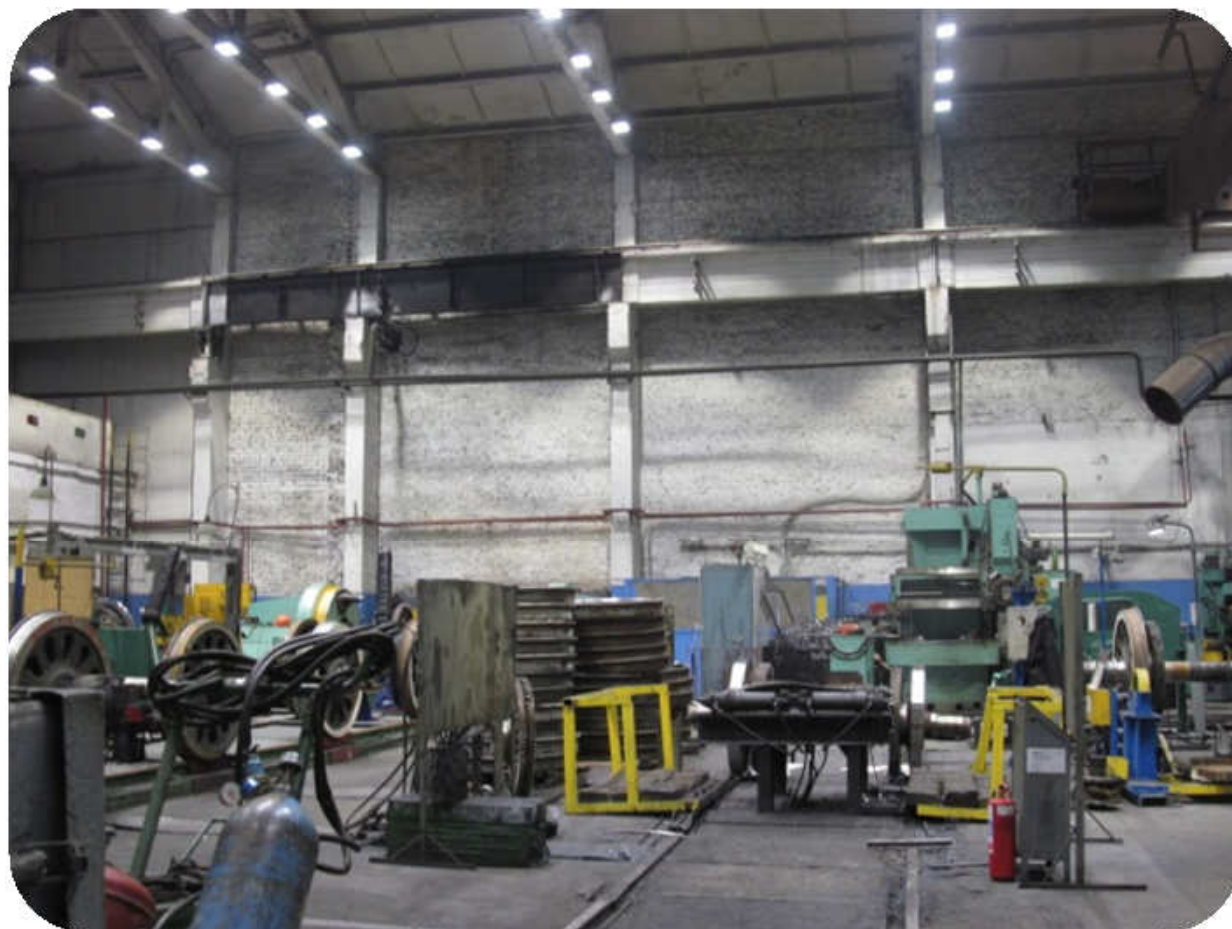

ДОЛОМАНТ-Т. ВЫСОКИЕ ТЕХНОЛОГИИ И НАДЕЖНОСТЬ

Реконструкция
освещения депо
Тимашевск
Северо-Кавказская ЖД

- ✓ Ремонтные цеха
- ✓ Цеха технического обслуживания
- ✓ Помещения дефектоскопии
- ✓ Машинные отделения
 - ✓ Склады

2012 г.

ДОЛОМАНТ-Т. ВЫСОКИЕ ТЕХНОЛОГИИ И НАДЕЖНОСТЬ

Реконструкция
освещения депо
Тимашевск
Северо-Кавказская ЖД

- ✓ Ремонтные цеха
- ✓ Цеха технического обслуживания
- ✓ Помещения дефектоскопии
- ✓ Машинные отделения
 - ✓ Склады

2012 г

ДОЛОМАНТ-Т. ВЫСОКИЕ ТЕХНОЛОГИИ И НАДЕЖНОСТЬ

Реконструкция
освещения депо
Тимашевск
Северо-Кавказская ЖД

- ✓ Ремонтные цеха
- ✓ Цеха технического обслуживания
- ✓ Помещения дефектоскопии
- ✓ Машинные отделения
 - ✓ Склады