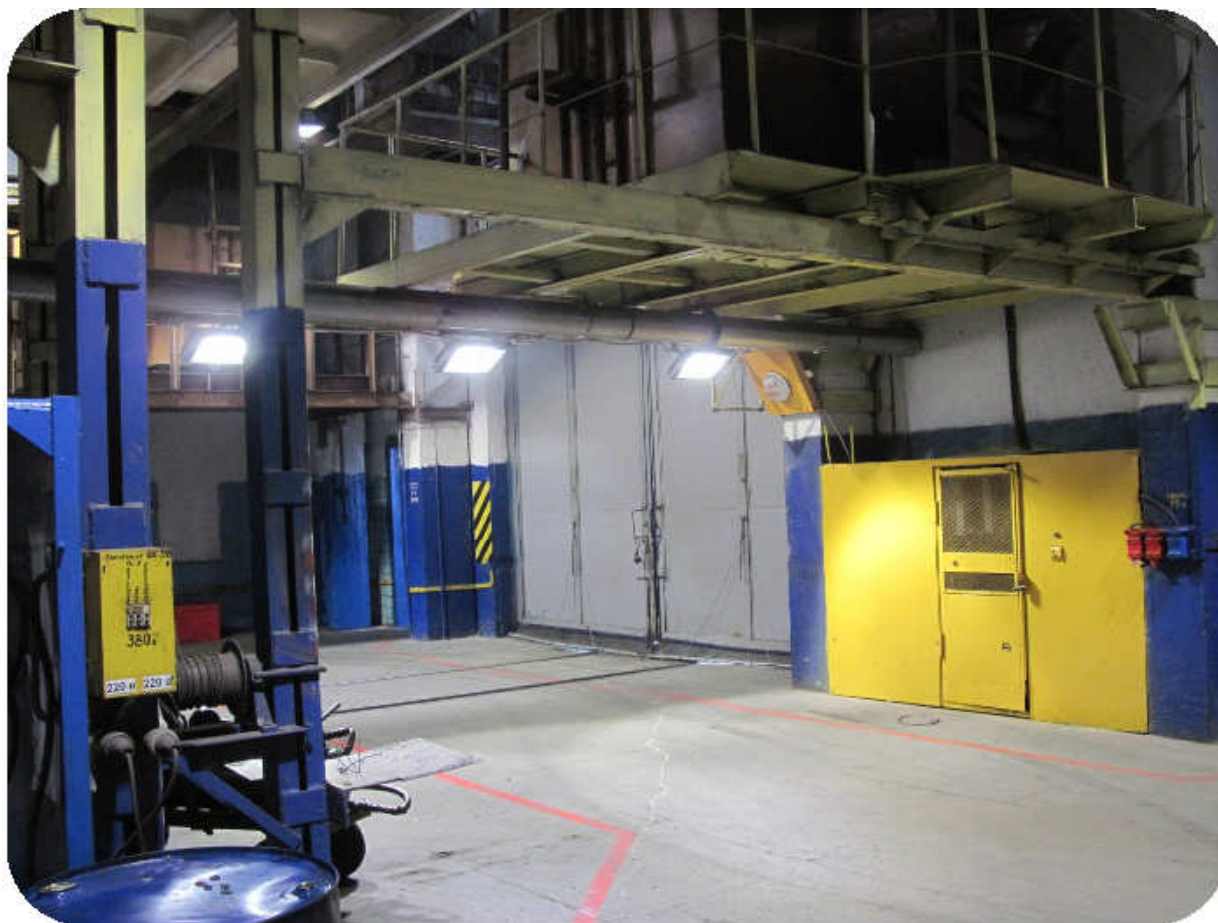

ДОЛОМАНТ-Т. ВЫСОКИЕ ТЕХНОЛОГИИ И НАДЕЖНОСТЬ

Реконструкция
освещения депо
Тимашевск
Северо-Кавказская ЖД

- ✓ Ремонтные цеха
- ✓ Цеха технического обслуживания
- ✓ Помещения дефектоскопии
- ✓ Машинные отделения
  - ✓ Склады

2012 г.